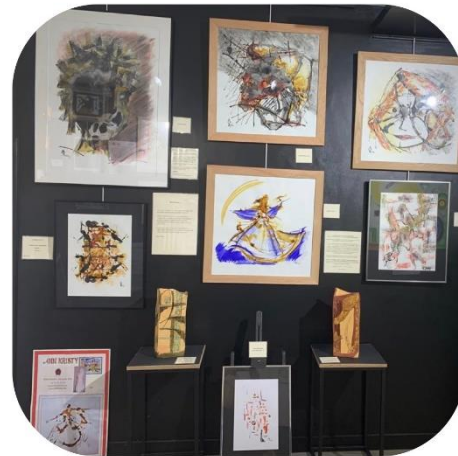

7 et 8 Mars 2015 - **Podensac - 33720** - Exposition d'Art Contemporain avec la Fondation Culturelle Marc Lesnay A.C.

Du 2 décembre 2011 au 6 février 2012 - **Richelieu (37)** - Exposition d'Art Contemporain avec la Fondation Culturelle Marc Lesnay A.C.

Du 5 au 17  
juin 2023

Exposition  
collective ,  
Galerie  
des  
Corsaires,

à Bayonne  
avec la  
Fondation  
Culturelle  
Clédart