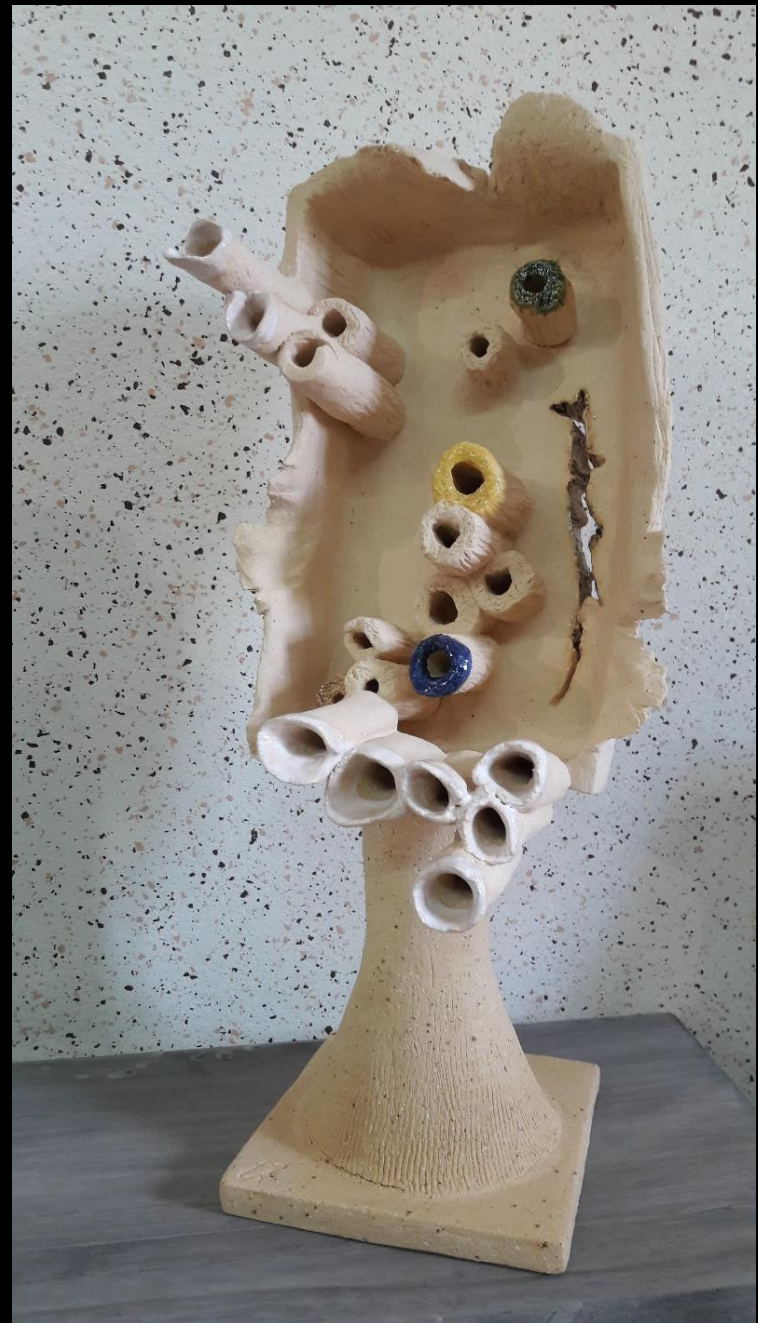

*Marc Lesnay*

*TRANSFORMATION*

*Argile de Touraine  
émaillée partiellement  
18 x 41 x 12 cm. 2014.*